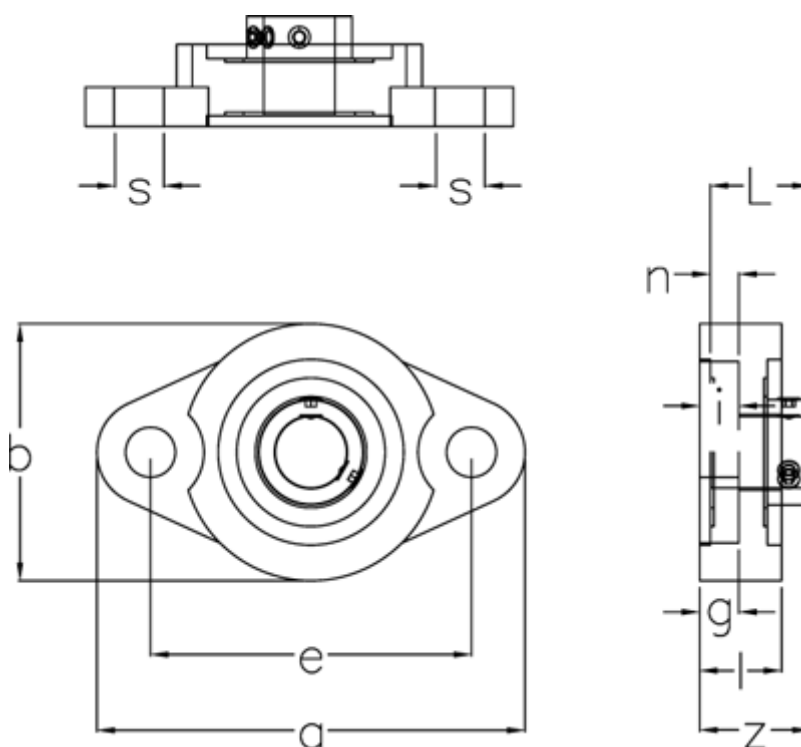

Varenummer: 5425061006
Beskrivelse: 2 huls flangeleje KFL006 f/aksel Ø30mm
Hus Alu, leje stål, ekstra smal

Mål

a	= 112	L	= 24.5
b	= 70	Leje	= K006
Bolt str.	= M10	Nominel træk	= 6.5
e	= 85	s	= 13
g	= 9.0	Vægt	= 0.39
Hus	= FL06-7	z	= 27.0
i	= 9.0		
l	= 18.0		